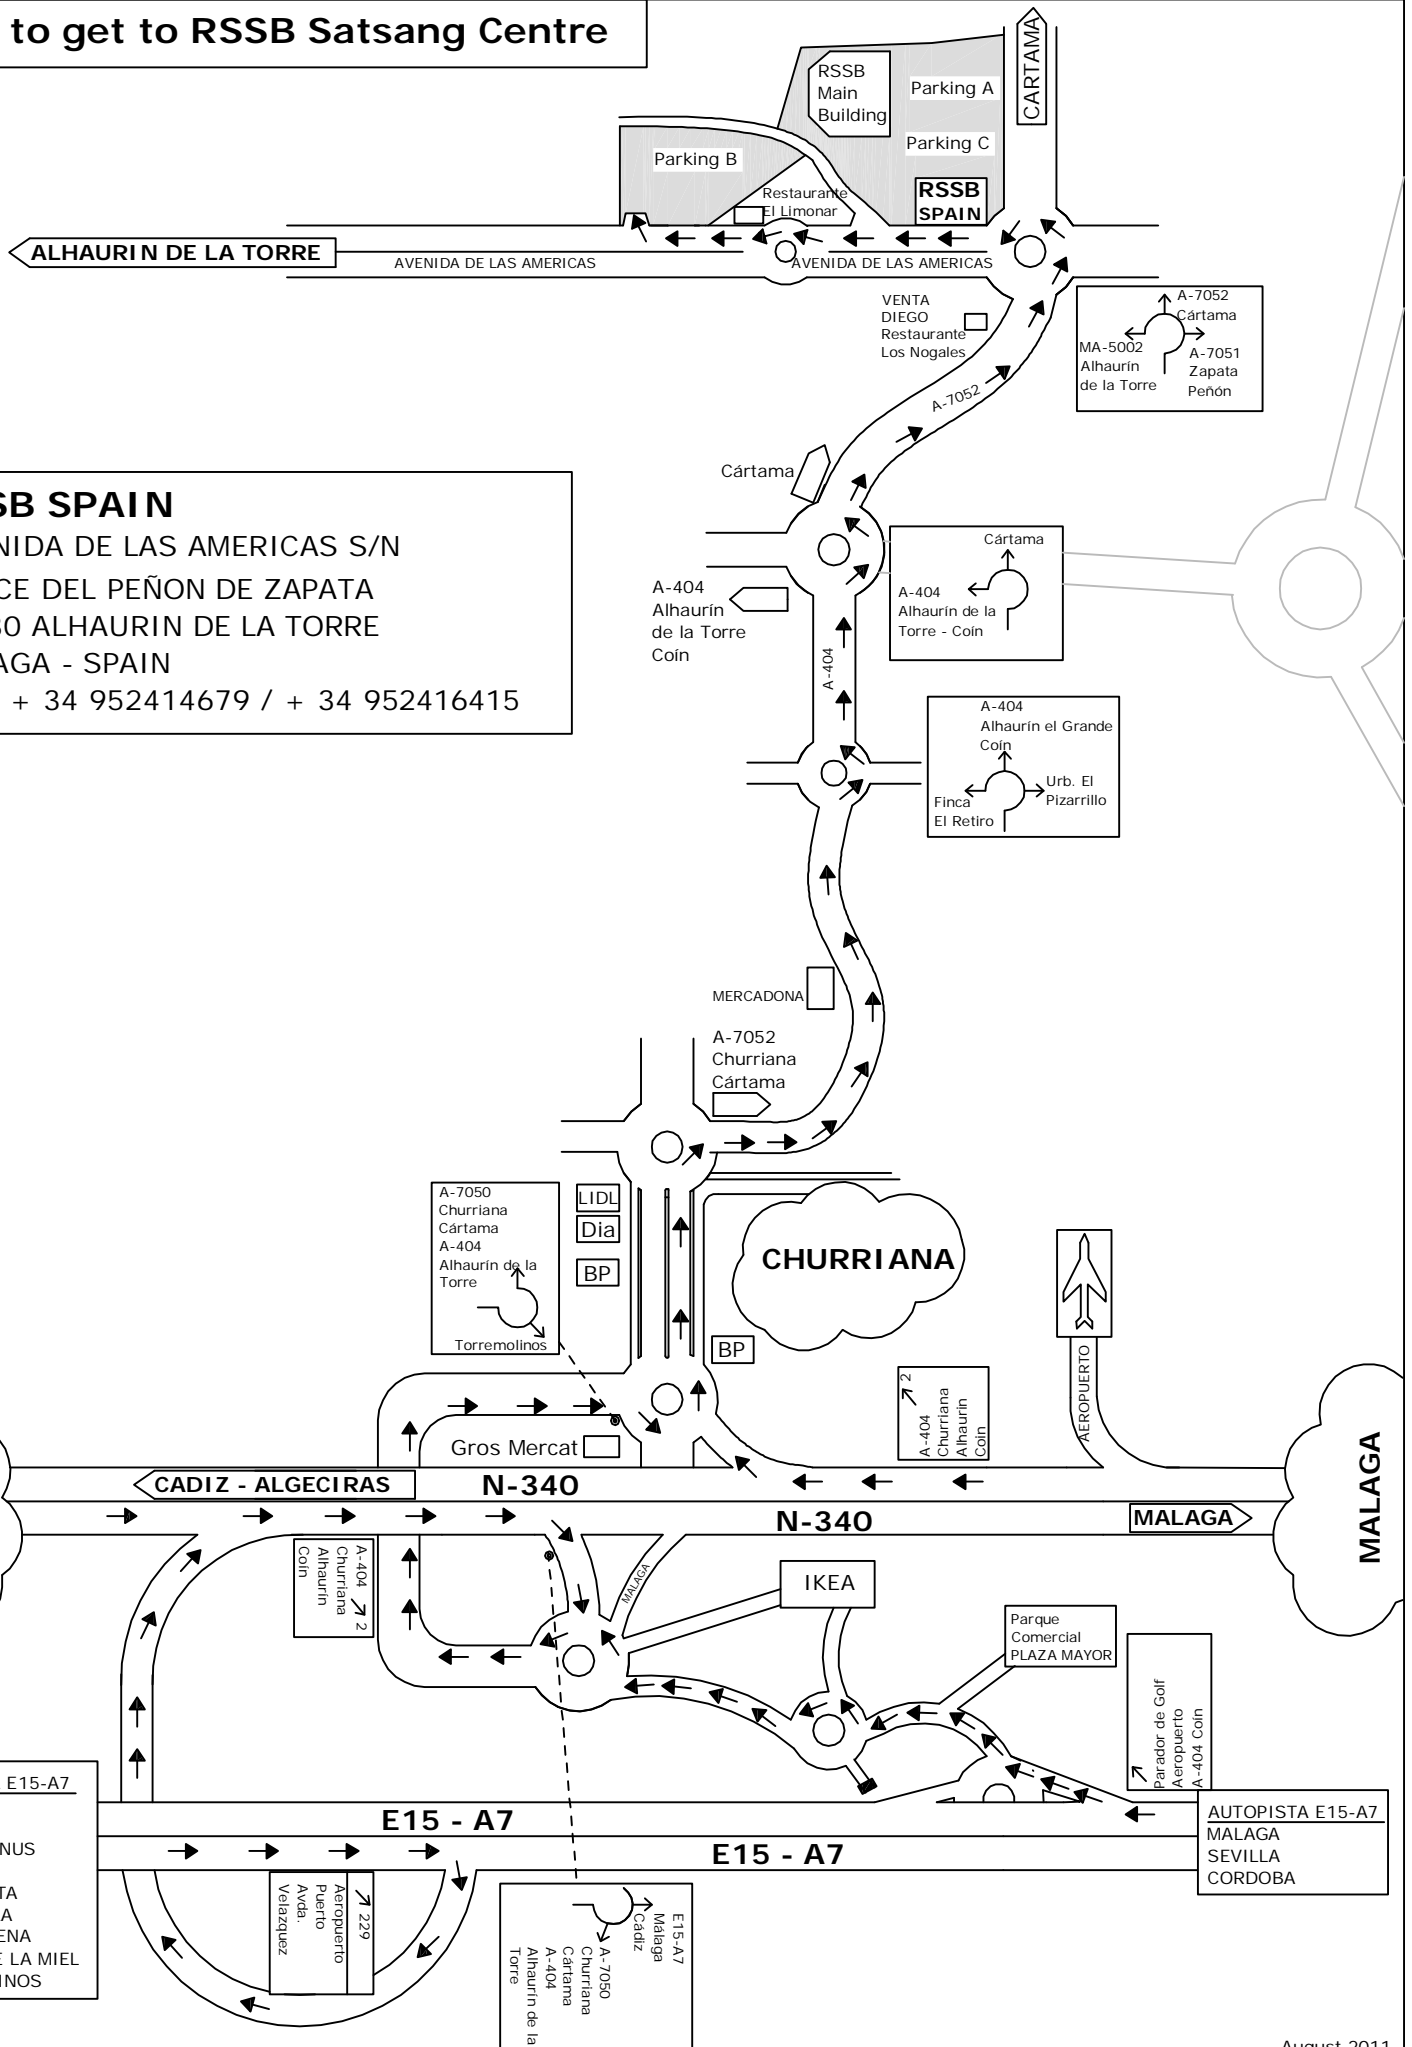

How to get to RSSB Satsang Centre

RSSB SPAIN

AVENIDA DE LAS AMERICAS S/N
 CRUCE DEL PEÑON DE ZAPATA
 29130 ALHAURIN DE LA TORRE
 MALAGA - SPAIN
 TEL: + 34 952414679 / + 34 952416415

AUTOPISTA E15-A7
 ALGECIRAS
 ESTEPONA
 PUERTO BANUS
 MARBELLA
 MIJAS COSTA
 FUENGIROLA
 BENALMADENA
 ARROYO DE LA MIEL
 TORREMOLINOS

AUTOPISTA E15-A7
 MALAGA
 SEVILLA
 CORDOBA